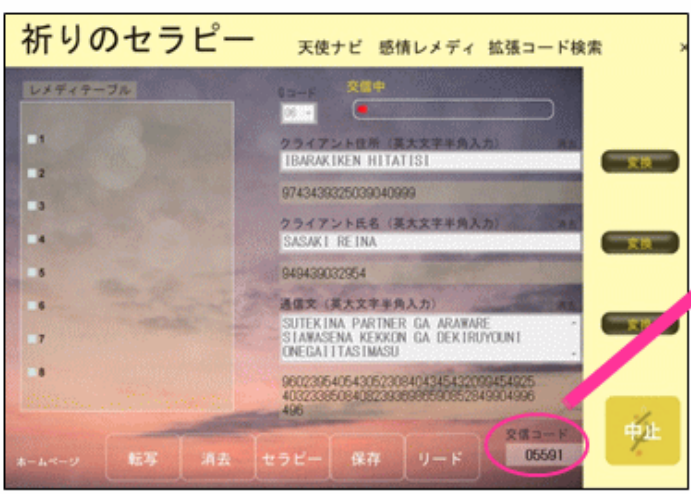

プレマコードとは

プレマコードとは、SV-1エンジェルという守護天使と交信する装置から届く5桁の数字を言います。