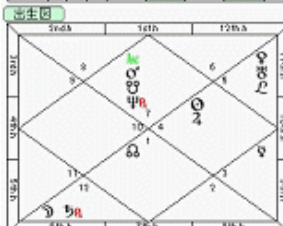

## プレマコードブレスレットの構成

祈願に対してもっと相応しいパワーストーンを占星術のホロスコープを基に選択いたします。この石の役割は願望成就に向けた意識改革です。

あなたの祈願に対して守護天使から届いた5桁のコードのプレマコードを刻んだ水晶です。このプレマコードもあなたの意識改革を行う数字の波動が放射されています。

## パワーストーンを選択

使用されるパワーストーンは、運命が記されたホロスコープ（下図）を基に祈願を成就するために必要な石を選択いたします。ホロスコープを作るためには正確な出生情報（生年月日、出生時間、出生地）が必要です。

名前: 軽磨 義子 女 霊数:1 運命数:4 前世:魚座 試験:6室  
生年月日:1967/07/28 11:56 出生地:東京都千代田区

鑑定シート															
区	区	区	1st.h	2nd.h	3rd.h	4th.h	5th.h	5th.h	7th.h	9th.h	3th.h	10th.h	11th.h	12th.h	
			7	9	9	10	11		13	1	3	3	4	5	6

惑星	星座	度數	室	カクホラ	ラウ	状態
☾	7	06:41	1	Swa	B	中立
☼	4	10:57	10	Pus	B	中立
♃	12	25:54	6	Rev	C	敵
♂	7	10:37	1	Swa	B	友好
♁	3	21:38	9	Pun	C	定圧
♃	4	19:33	10	Acl	B	高揚
♁	5	18:10	11	PPh	B	中立

グループ	グループ-全体図	グループ-							
№	年	月	日	年齢	№	年	月	日	年齢
♂	07	28	67	0	♂	03	14	16	48
♀	11	02	67	0	♀	04	01	77	49
♂	02	07	70	2	♂	03	08	18	50
♂	10	17	72	5	♂	04	17	79	51
♀	08	15	73	5	♀	04	14	20	52
♂	05	15	74	6	♂	09	10	20	53
♂	08	20	74	7	♂	11	10	21	54
♂	04	21	75	7	♂	03	18	22	54
♂	08	17	75	8	♂	10	17	22	55
♂	10	05	76	9	♂	05	20	25	57
♂	08	11	77	10	♂	11	23	27	60
♂	10	20	78	11	♂	08	28	30	63
♂	10	18	79	12	♂	04	17	35	65
♂	02	16	80	15	♂	05	03	34	66
♂	02	16	84	16	♂	05	06	37	69
♂	10	17	85	18	♂	08	30	38	70
♂	12	17	85	19	♂	09	28	38	72
♂	12	17	89	22	♂	10	17	40	73
♂	06	17	92	25	♂	12	05	42	75
♀	10	18	95	29	♀	05	17	45	77
♂	08	17	98	31	♂	08	23	47	80
♂	10	17	99	32	♂	08	29	48	81
♂	02	03	00	32	♂	04	30	51	83
♂	08	04	00	33	♂	02	16	52	84
♂	12	14	00	33	♂	09	17	53	85
♂	11	03	01	34	♂	05	24	54	86
♂	06	23	02	35	♂	10	17	56	89
♀	08	05	03	35	♀	10	21	59	92
♂	05	14	04	36	♂	05	30	62	94
♀	10	16	04	37	♀	05	08	63	96
♂	10	16	05	38	♂	10	08	66	98
♂	08	16	06	39	♂	08	20	67	100
♂	03	18	07	39	♂	04	21	68	101
♂	06	15	08	41	♂	05	30	70	102
♂	01	15	10	42	♂	04	05	73	105
♂	08	17	11	44	♂	10	18	75	108
♂	01	15	13	45	♂	09	15	78	110
♀	06	16	13	45	♀	03	12	79	111
♂	04	17	15	47	♂	03	10	82	114
♂	10	17	15	48	♂	11	17	82	115